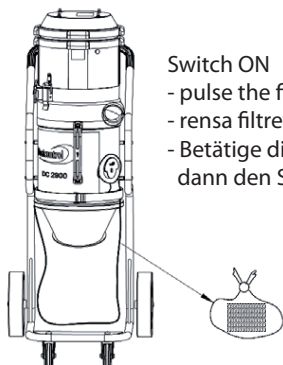

IntelliBag

dammfritt byte av säck - steg för steg
 dustfree change of bag step by step
 Staubfreier Plastiksackwechsel "step by step"

1

Switch ON

2

Switch ON
 - take out the bag
 - ta ut säcken
 - Sackenthahme

3

Switch ON
 - put the new sack on
 - montera den nya säcken
 - befestigen des neuen Sackes

4

Switch ON
 - pulse the filter and run the dust collector
 - rensa filtret och använd stoftavskiljaren
 - Betätige die Filterreinigung und benutze dann den Staubabscheider