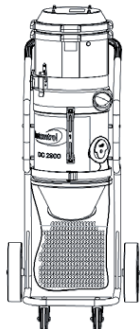

IntelliBag

dammfritt byte av säck - steg för steg
 dustfree change of bag step by step
 Staubfreier Plastiksackwechsel "step by step"

1

Switch ON

2

Switch ON
 - take out the bag
 - ta ut säcken
 - Sackenthahme

3

Switch ON
 - put the new sack on
 - montera den nya säcken
 - befestigen des neuen Sackes

4

Switch ON
 - pulse the filter and run the dust collector
 - rensa filtret och använd stoftavskiljaren
 - Betätige die Filterreinigung und benutze dann den Staubabscheider

Part No	IntelliBag for:	Replace/ersätter/ ersetzt Part No
42702	DC 2900	4814
42291	DC 1800*/	42291
42866	DC 3800*/	4314
46145	DC 5900	4614
42867	Pre-Separator, container/ cyclone, DC 21000 etc*/	4714

*/ Delivery 2012/leverans 2012/Ab 2012 lieferbar