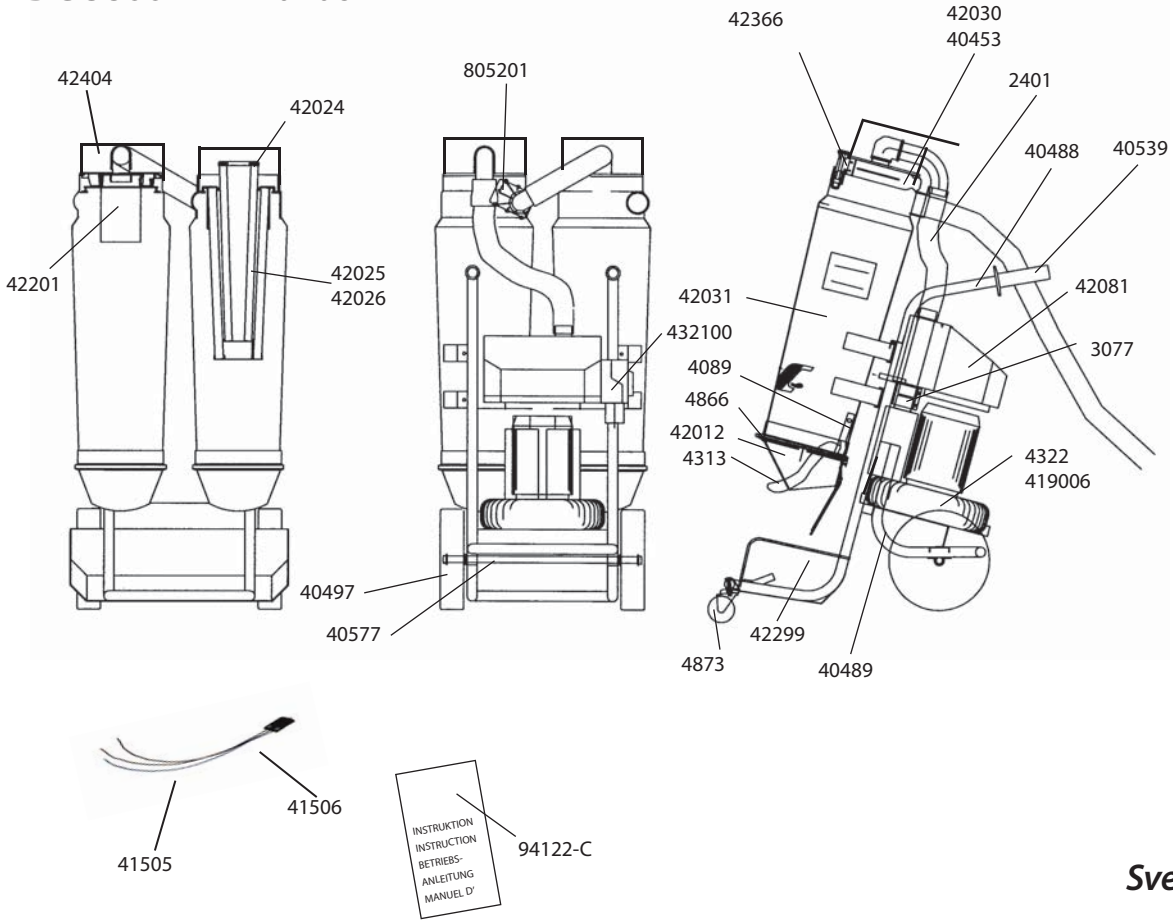

**Reservdelar**

**Spare Parts**

**DC 3800 Twin Turbo**

**Svenska**

Art nr	Benämning
2401	Sugslang std Ø=50
3077	Skarv 50
40453	Filterrensklaff
40488	Chassi (cyklon)
40489	Chassi (hjul)
40497	Hjul
40539	Plasthandtag
40577	Axel
4089	Spännbandshållare
41505	Mjukstart 120V

Art nr	Benämning
42366	Spännlås
42404	Lock
4313	Spännband
432100	Startapparat
4322	Turbopump 2,0 kW 220/380 V 50 Hz
4866	Gummimanschett
4873	Länkhjul
805201	Skjutspjäll
94122-C	Bruksanvisning i original DC 3800c Twin Turbo

**English**

Part No	Description
2401	Hose std Ø=50 per mtr
3077	Joint 50
40453	Filter cleaning flap
40488	Chassis
40489	Chassis (wheel)
40497	Wheel
40539	Handle
40577	Axle
4089	Strap holder
41505	Soft-start 120V
41506	Soft-start 230V

Part No	Description
42366	Fastener
42404	Lid
4313	Strap
432100	Motor overload
4322	Turbopump 2,0 kW 220/380 V 50 Hz
4866	Rubber connector
4873	Wheel
805201	Shutter
94122-C	Original instructions DC 3800c Twin Turbo