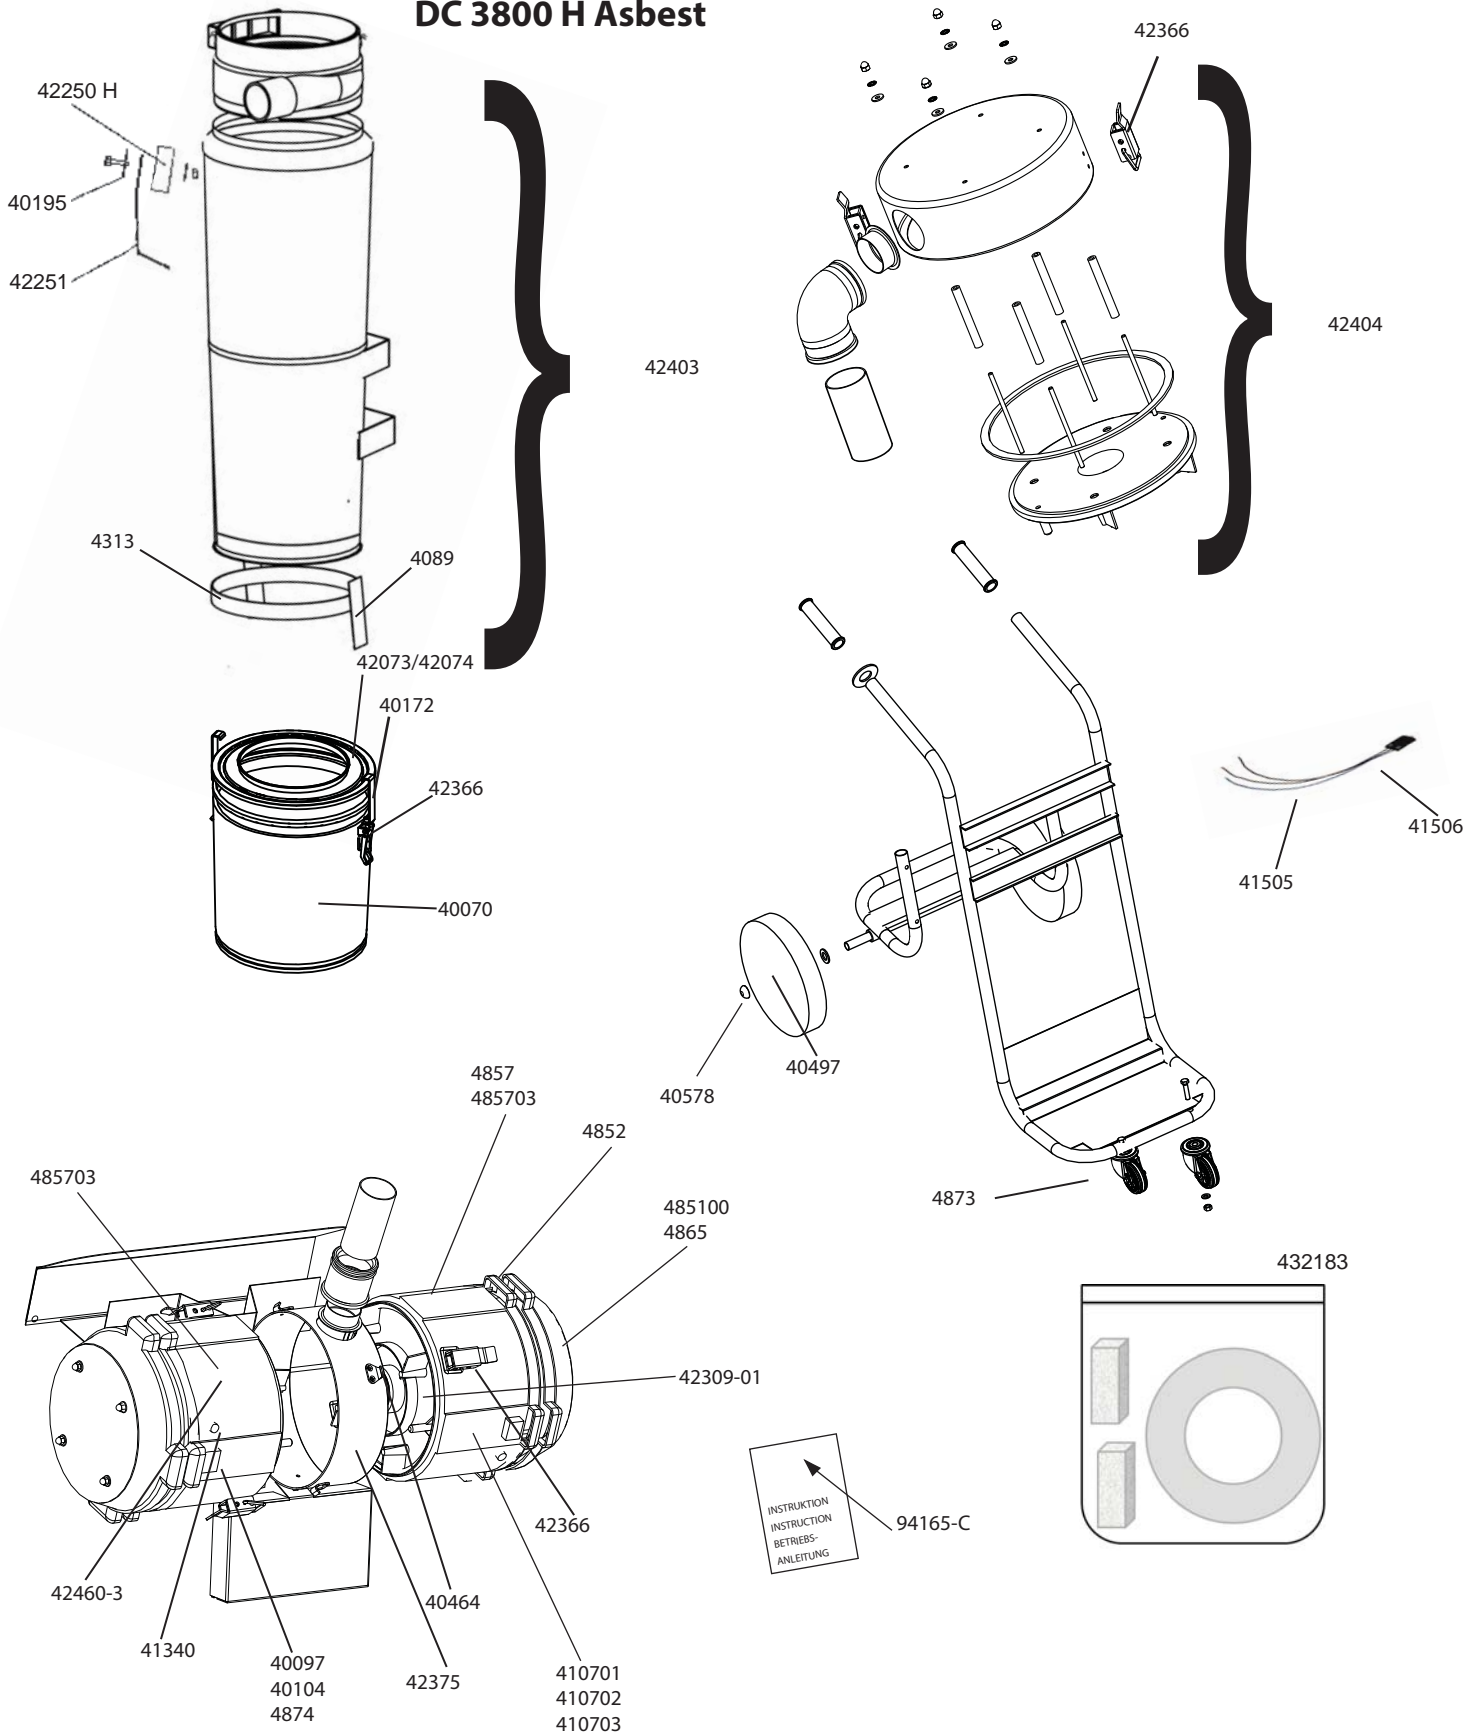

Reservdelar
Oderdelen

Spare Parts
Varaosat

Ersatzteile Pieces detachees

DC 3800 H Asbest